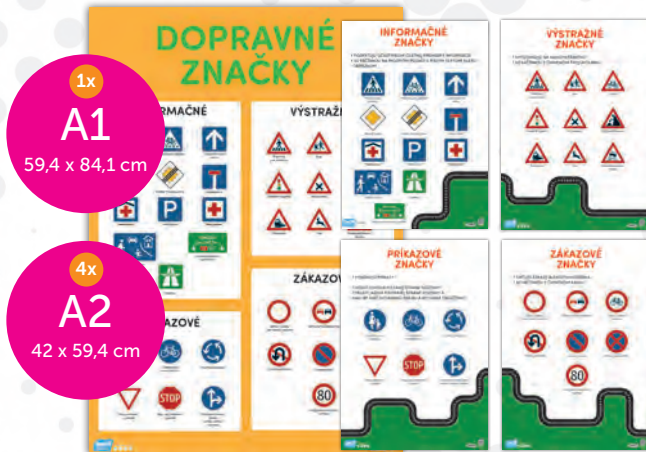

A1
59,4 x 84,1 cm

Dopravné značky (prehľad)

A1
59,4 x 84,1 cm

Dopravné značky Informačné

A2
42 x 59,4 cm

Dopravné značky Výstražné

A2
42 x 59,4 cm

Dopravné značky Príkazové

A2
42 x 59,4 cm

Dopravné značky Zákazové

A2
42 x 59,4 cm

Dopravné značky, sada, 5 ks

1x
A1
59,4 x 84,1 cm

4x
A2
42 x 59,4 cm

Periodická tabuľka prvkov

A0
84,1 x 11,89 cm