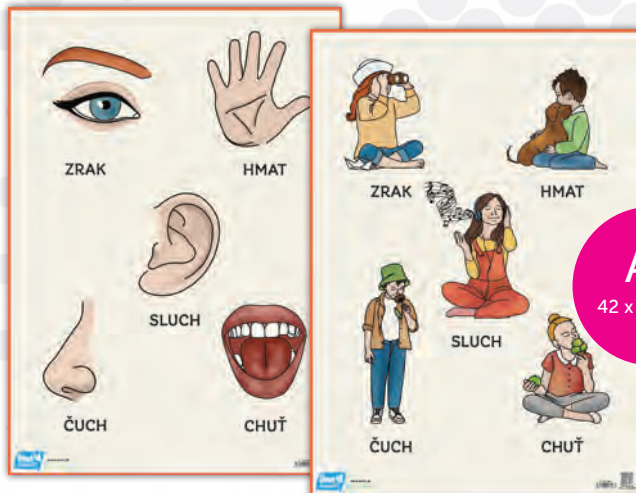

Zmysly – sluch

A2

42 x 59,4 cm

Zmysly – čuch

A2

42 x 59,4 cm

Zmysly – chuť

A2

42 x 59,4 cm

Zmyslové orgány, 2 ks

Zmysly, sada, 7 ks

Huby

A1

59,4 x 84,1 cm

Zelenina z našej záhrady

A1