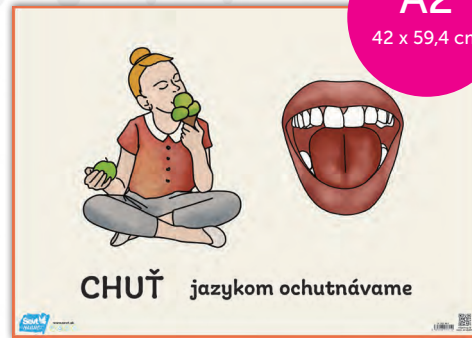

Zmysly – sluch

A2

42 x 59,4 cm

Zmysly – čuch

A2

42 x 59,4 cm

Zmysly – chuť

A2

42 x 59,4 cm

Zmyslové orgány, 2 ks

Zmysly, sada, 7 ks

Huby

A1

59,4 x 84,1 cm

Zelenina z našej záhrady

A1